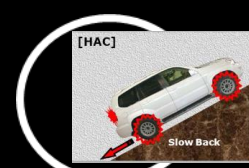

Negro Mica

Marrón Cuarzo Metálico

Control de estabilidad VSC

Encendido con botón Versión HG

Sistema de arranque en pendientes (HAC)

Tacómetro optitrón

Tercera luz de freno

Llave de encendido Versión STD